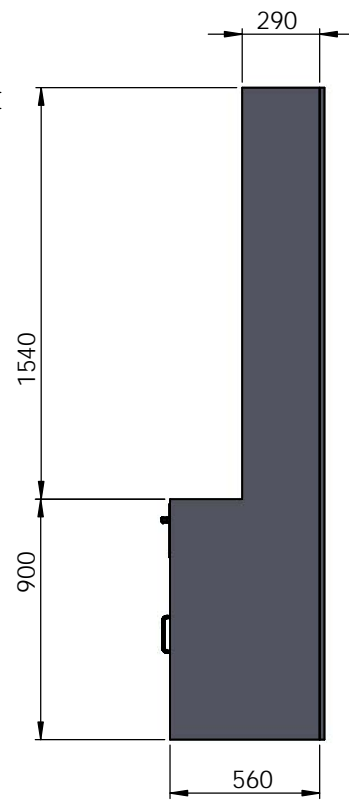

DISEÑO		Robert Rodriguez		FECHA		04/10/2018		REVISION	
								Presentacion completa	
								TITULO:	
								Mueble Oficina de Computo	
VERIF.								N.º DE DIBUJO	
APROB.								A3	
FABR.									
CALID.									
				MATERIAL:		Melamina de 18m			
				COLOR:		OLIVO		ESCALA: 1:50	
								HOJA 1 DE 1	

SI NO SE INDICA LO CONTRARIO: LAS COTAS SE EXPRESAN EN MM ACABADO SUPERFICIAL: TOLERANCIAS: LINEAL: ANGULAR:		ACABADO: Chapa de paleta en los cajones y en puerta		NO CAMBIE LA ESCALA	REVISION
DISEÑO	Robert Rodriguez	FECHA	04/10/2018	TITULO: Mueble Oficina de Computo	
DIBUJO	Robert Rodriguez				
APROB.					
FABR.					
MATERIAL: Melamina 18mm Color Olivo Fondo de cajones MDF de 3mm Color Olivo			N° DE DIBUJO CUERPO DERECHO		A3
				ESCALA:1:50	HOJA 1 DE 1

SI NO SE INDICA LO CONTRARIO: LAS COTAS SE EXPRESAN EN MM ACABADO SUPERFICIAL: TOLERANCIAS: LINEAL: ANGULAR:		ACABADO:	NO CAMBIE LA ESCALA	REVISION
NOMBRE	FECHA	TITULO:	Mueble Oficina de Computo	
DISEÑO				
DIBUJO				
APROB.				
FABR.			N° DE DIBUJO	A3
MATERIAL: Melamina 18mm Color Olivo Fondo de cajones MDF de 3mm Color Olivo			ESCALA: 1:50	HOJA 1 DE 1