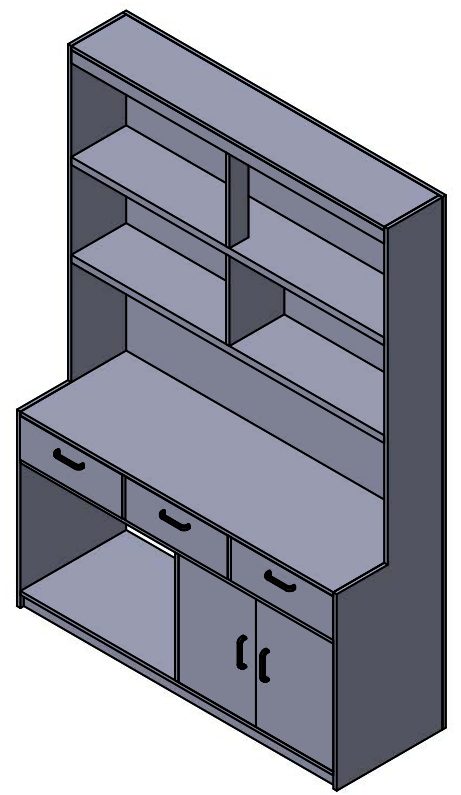

DISEÑO		Robert Rodriguez		FECHA		04/10/2018		REVISION	
								Presentacion completa	
								TITULO:	
								Mueble Oficina de Computo	
VERIF.								N.º DE DIBUJO	
APROB.								A3	
FABR.									
CALID.									
				MATERIAL:		Melamina de 18m			
				COLOR:		OLIVO		ESCALA: 1:50	
								HOJA 1 DE 1	

SI NO SE INDICA LO CONTRARIO: LAS COTAS SE EXPRESAN EN MM ACABADO SUPERFICIAL: TOLERANCIAS: LINEAL: ANGULAR:		ACABADO: Chapa de paleta en los cajones y en puerta		NO CAMBIE LA ESCALA	REVISION
DISEÑO	Robert Rodriguez	FECHA	04/10/2018	TITULO: Mueble Oficina de Computo	
DIBUJO	Robert Rodriguez				
APROB.					
FABR.					
MATERIAL: Melamina 18mm Color Olivo Fondo de cajones MDF de 3mm Color Olivo			N° DE DIBUJO CUERPO DERECHO		A3
				ESCALA:1:50	HOJA 1 DE 1

SI NO SE INDICA LO CONTRARIO: LAS COTAS SE EXPRESAN EN MM ACABADO SUPERFICIAL: TOLERANCIAS: LINEAL: ANGULAR:		ACABADO:	NO CAMBIE LA ESCALA	REVISION
NOMBRE	FECHA	TITULO:	Mueble Oficina de Computo	
DISEÑO				
DIBUJO				
APROB.				
FABR.			N° DE DIBUJO	A3
MATERIAL: Melamina 18mm Color Olivo Fondo de cajones MDF de 3mm Color Olivo			ESCALA: 1:50	HOJA 1 DE 1