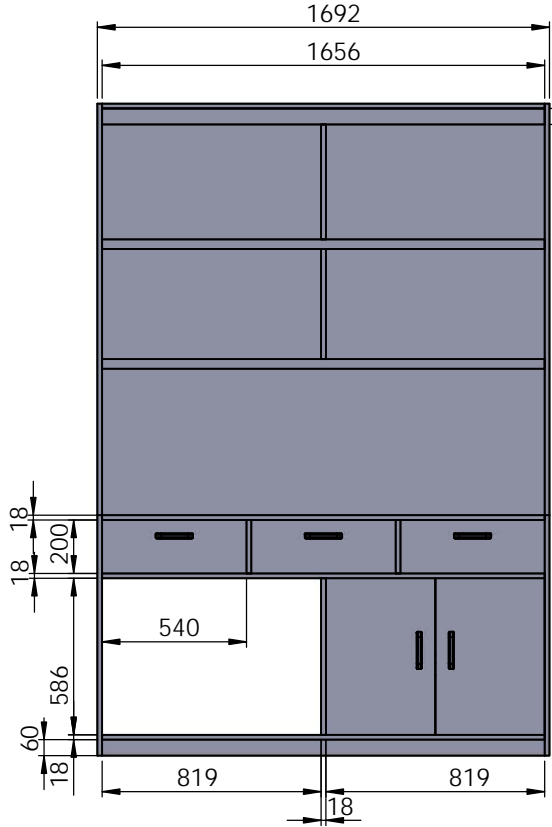

DISEÑO		Robert Rodriguez		FECHA		04/10/2018		REVISION	
								Presentacion completa	
								TITULO:	
								Mueble Oficina de Computo	
VERIF.								N.º DE DIBUJO	
APROB.								A3	
FABR.									
CALID.									
				MATERIAL:		Melamina de 18m			
				COLOR:		OLIVO		ESCALA: 1:50	
								HOJA 1 DE 1	

SI NO SE INDICA LO CONTRARIO: LAS COTAS SE EXPRESAN EN MM ACABADO SUPERFICIAL: TOLERANCIAS: LINEAL: ANGULAR:		ACABADO: Chapa de paleta en los cajones y en puerta		NO CAMBIE LA ESCALA	REVISION
DISEÑO	Robert Rodriguez	FECHA	04/10/2018	TITULO: Mueble Oficina de Computo	
DIBUJO	Robert Rodriguez				
APROB.					
FABR.					
MATERIAL: Melamina 18mm Color Olivo Fondo de cajones MDF de 3mm Color Olivo			N° DE DIBUJO CUERPO DERECHO		A3
				ESCALA:1:50	HOJA 1 DE 1

SI NO SE INDICA LO CONTRARIO: LAS COTAS SE EXPRESAN EN MM ACABADO SUPERFICIAL: TOLERANCIAS: LINEAL: ANGULAR:		ACABADO:	NO CAMBIE LA ESCALA	REVISION
NOMBRE	FECHA	TITULO:	Mueble Oficina de Computo	
DISEÑO				
DIBUJO				
APROB.				
FABR.			N° DE DIBUJO	A3
MATERIAL: Melamina 18mm Color Olivo Fondo de cajones MDF de 3mm Color Olivo			ESCALA: 1:50	HOJA 1 DE 1