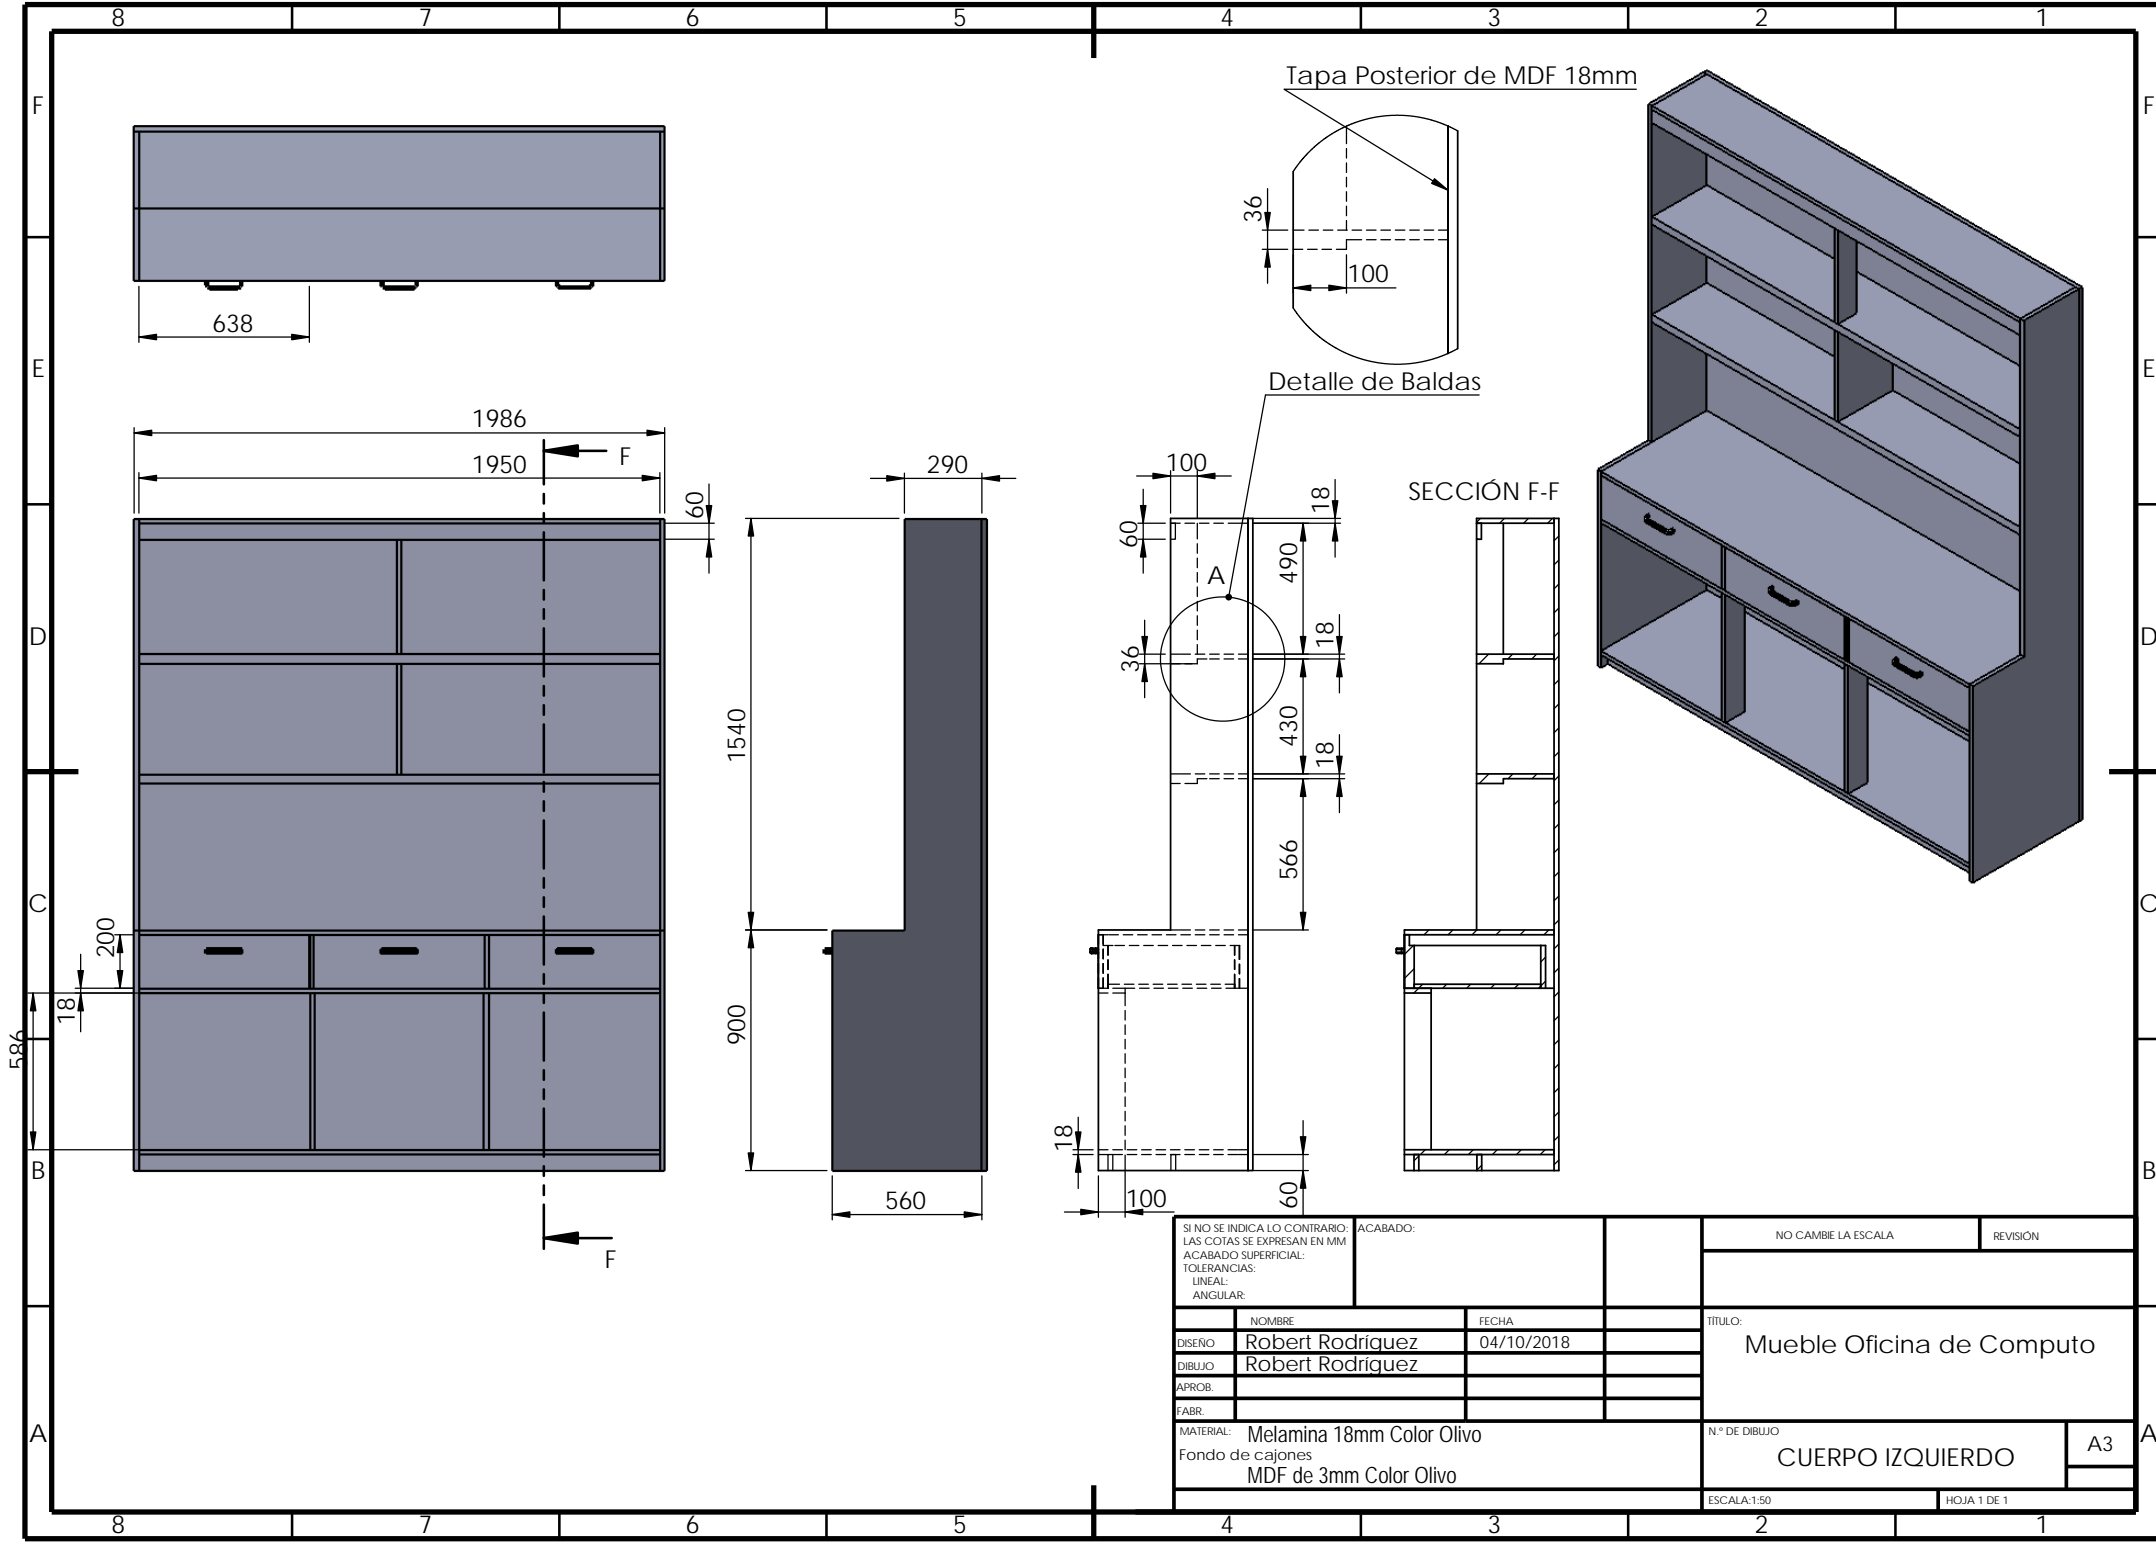

DISEÑO		Robert Rodriguez		FECHA		04/10/2018		REVISION	
								Presentacion completa	
								TITULO:	
								Mueble Oficina de Computo	
VERIF.								N.º DE DIBUJO	
APROB.								A3	
FABR.									
CALID.									
				MATERIAL:		Melamina de 18m			
				COLOR:		OLIVO		ESCALA: 1:50	
								HOJA 1 DE 1	

SI NO SE INDICA LO CONTRARIO: LAS COTAS SE EXPRESAN EN MM ACABADO SUPERFICIAL: TOLERANCIAS: LINEAL: ANGULAR:		ACABADO: Chapa de paleta en los cajones y en puerta		NO CAMBIE LA ESCALA	REVISION
DISEÑO	Robert Rodriguez	FECHA	04/10/2018	TITULO: Mueble Oficina de Computo	
DIBUJO	Robert Rodriguez				
APROB.					
FABR.					
MATERIAL: Melamina 18mm Color Olivo Fondo de cajones MDF de 3mm Color Olivo			N° DE DIBUJO CUERPO DERECHO		A3
				ESCALA:1:50	HOJA 1 DE 1

SI NO SE INDICA LO CONTRARIO: LAS COTAS SE EXPRESAN EN MM ACABADO SUPERFICIAL: TOLERANCIAS: LINEAL: ANGULAR:		ACABADO:	NO CAMBIE LA ESCALA	REVISION
NOMBRE	FECHA	TITULO:	Mueble Oficina de Computo	
DISEÑO				
DIBUJO				
APROB.				
FABR.			N° DE DIBUJO	A3
MATERIAL: Melamina 18mm Color Olivo Fondo de cajones MDF de 3mm Color Olivo			ESCALA: 1:50	HOJA 1 DE 1