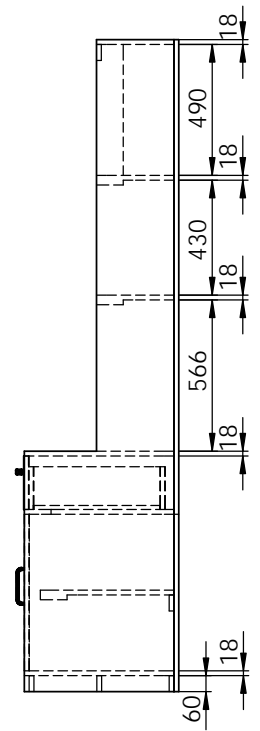

DISEÑO		Robert Rodriguez		FECHA		04/10/2018		REVISION	
								Presentacion completa	
								TITULO:	
								Mueble Oficina de Computo	
VERIF.								N.º DE DIBUJO	
APROB.								A3	
FABR.									
CALID.									
				MATERIAL:		Melamina de 18m			
				COLOR:		OLIVO		ESCALA: 1:50	
								HOJA 1 DE 1	

SI NO SE INDICA LO CONTRARIO: LAS COTAS SE EXPRESAN EN MM ACABADO SUPERFICIAL: TOLERANCIAS: LINEAL: ANGULAR:		ACABADO: Chapa de paleta en los cajones y en puerta		NO CAMBIE LA ESCALA	REVISION
DISEÑO	Robert Rodriguez	FECHA	04/10/2018	TITULO: Mueble Oficina de Computo	
DIBUJO	Robert Rodriguez				
APROB.					
FABR.					
MATERIAL: Melamina 18mm Color Olivo Fondo de cajones MDF de 3mm Color Olivo			N° DE DIBUJO CUERPO DERECHO		A3
				ESCALA:1:50	HOJA 1 DE 1

SI NO SE INDICA LO CONTRARIO: LAS COTAS SE EXPRESAN EN MM ACABADO SUPERFICIAL: TOLERANCIAS: LINEAL: ANGULAR:		ACABADO:	NO CAMBIE LA ESCALA	REVISION
NOMBRE	FECHA	TITULO:	Mueble Oficina de Computo	
DISEÑO				
DIBUJO				
APROB.				
FABR.			N° DE DIBUJO	A3
MATERIAL: Melamina 18mm Color Olivo Fondo de cajones MDF de 3mm Color Olivo			ESCALA: 1:50	HOJA 1 DE 1