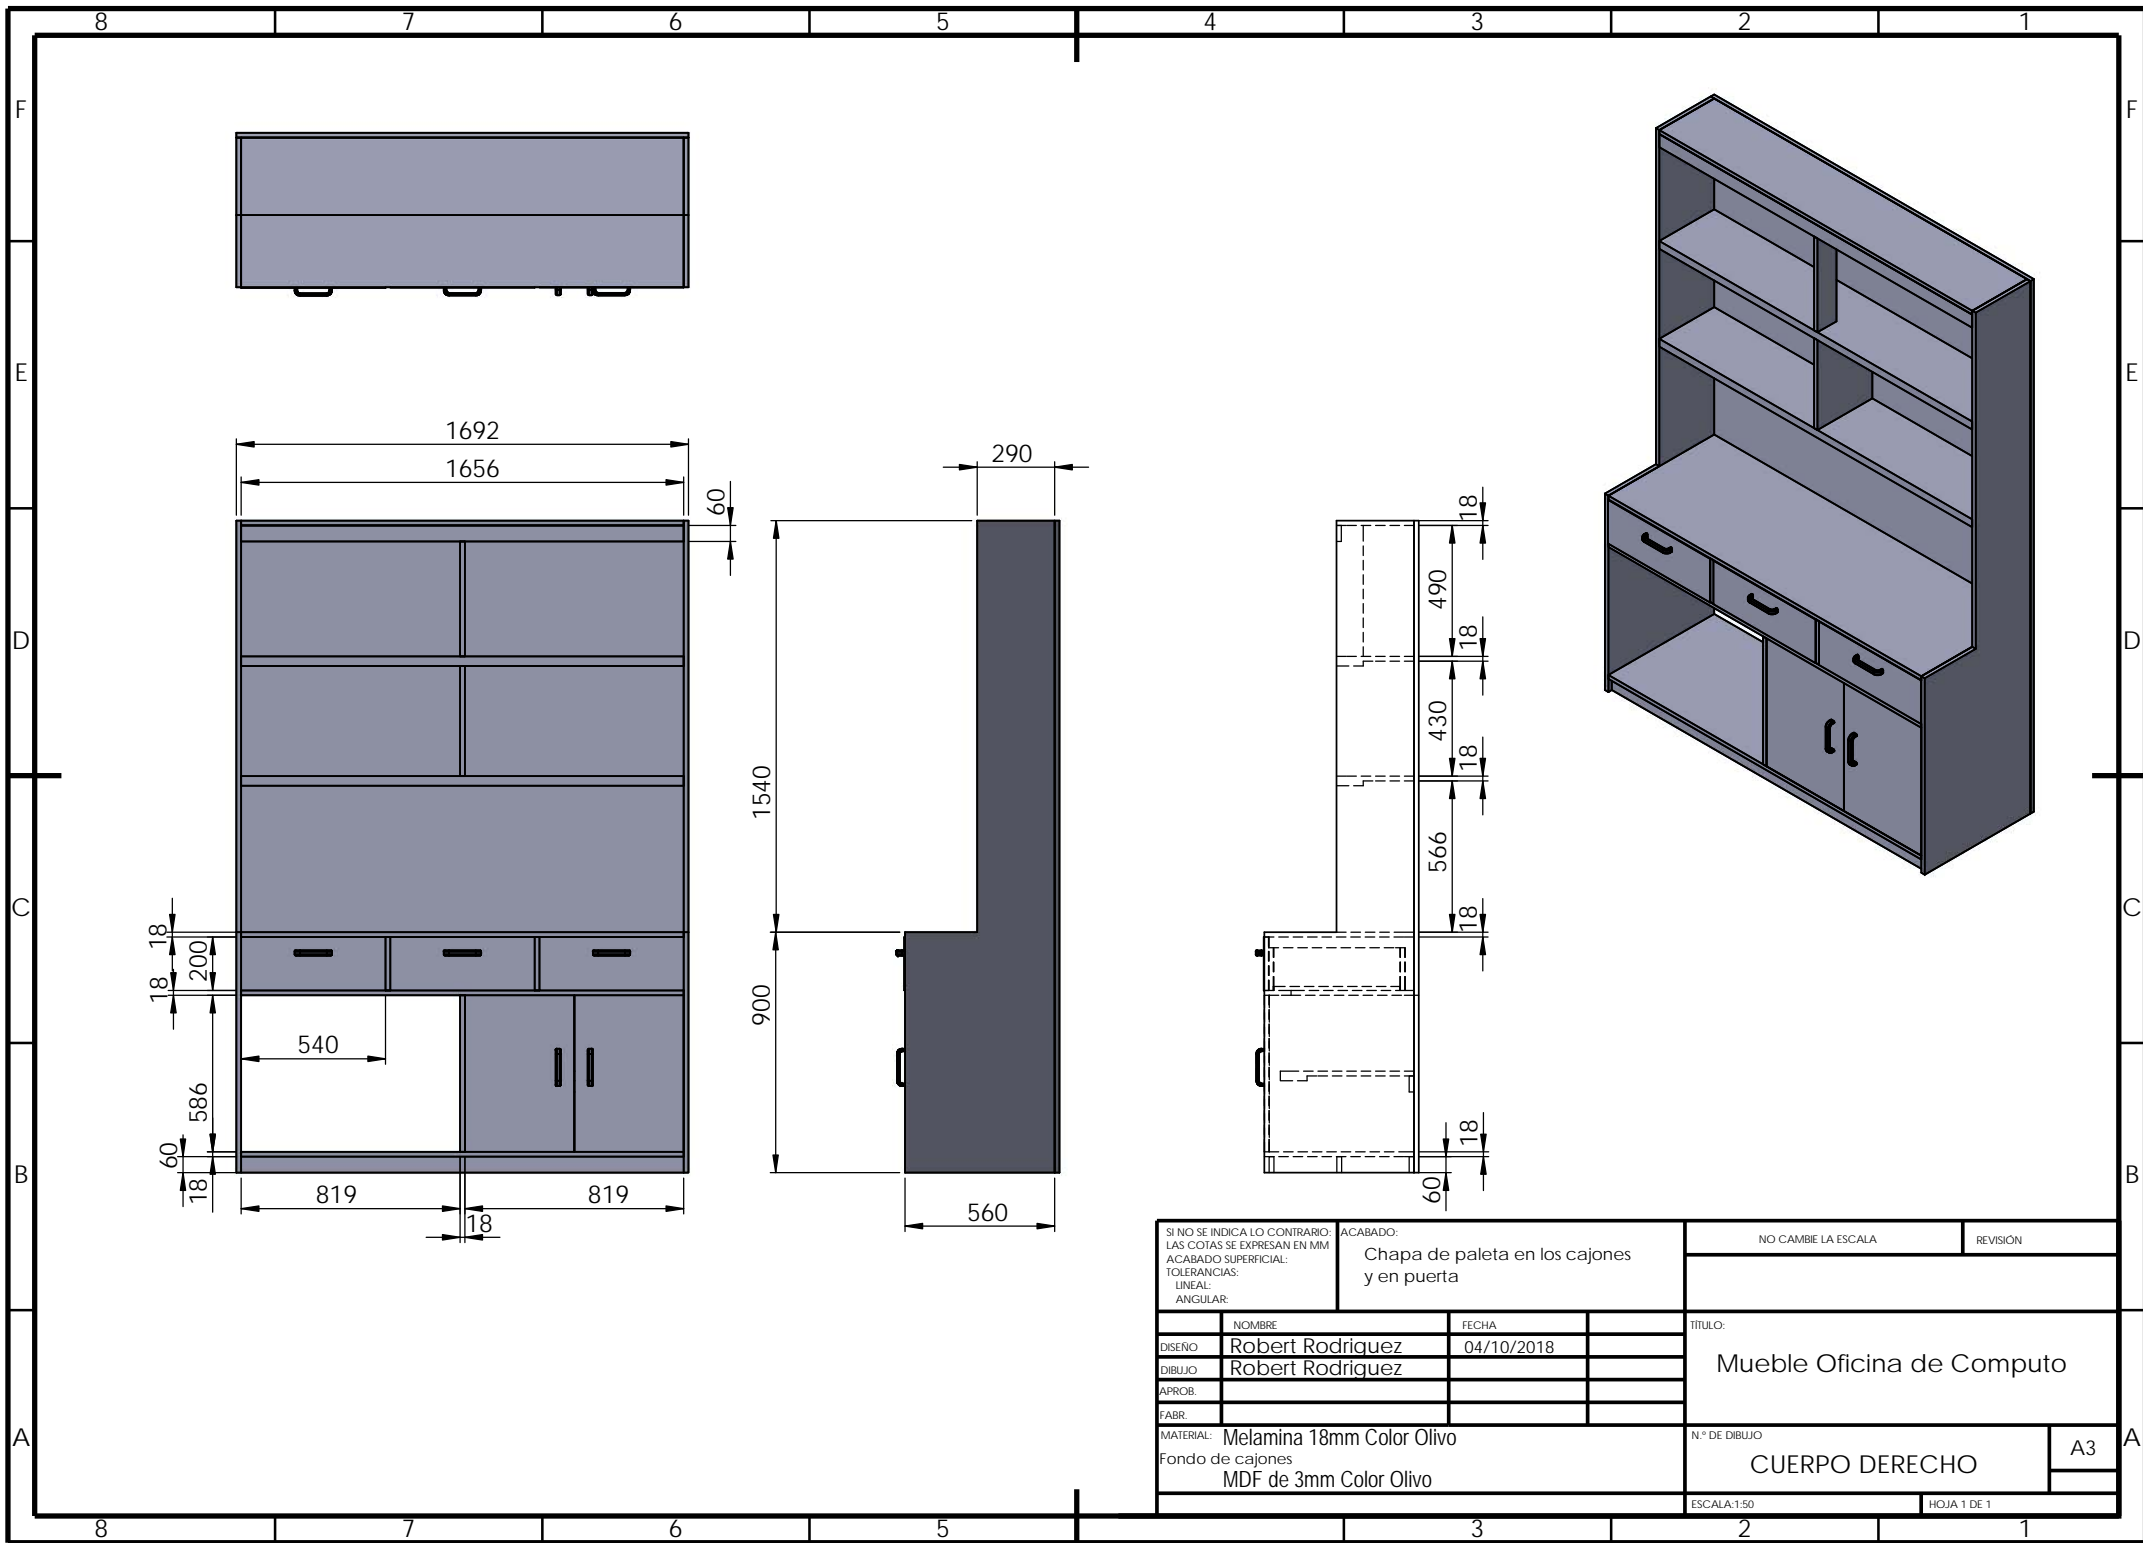

DISEÑO		Robert Rodriguez		FECHA		04/10/2018		REVISION	
								Presentacion completa	
								TITULO:	
								Mueble Oficina de Computo	
VERIF.								N.º DE DIBUJO	
APROB.								A3	
FABR.									
CALID.									
				MATERIAL:		Melamina de 18m			
				COLOR:		OLIVO		ESCALA: 1:50	
								HOJA 1 DE 1	

SI NO SE INDICA LO CONTRARIO: LAS COTAS SE EXPRESAN EN MM ACABADO SUPERFICIAL: TOLERANCIAS: LINEAL: ANGULAR:		ACABADO: Chapa de paleta en los cajones y en puerta		NO CAMBIE LA ESCALA	REVISION
DISEÑO	Robert Rodriguez	FECHA	04/10/2018	TITULO: Mueble Oficina de Computo	
DIBUJO	Robert Rodriguez				
APROB.					
FABR.					
MATERIAL: Melamina 18mm Color Olivo Fondo de cajones MDF de 3mm Color Olivo			N° DE DIBUJO CUERPO DERECHO		A3
				ESCALA:1:50	HOJA 1 DE 1

SI NO SE INDICA LO CONTRARIO: LAS COTAS SE EXPRESAN EN MM ACABADO SUPERFICIAL: TOLERANCIAS: LINEAL: ANGULAR:		ACABADO:	NO CAMBIE LA ESCALA	REVISION
NOMBRE	FECHA	TITULO:	Mueble Oficina de Computo	
DISEÑO				
DIBUJO				
APROB.				
FABR.			N° DE DIBUJO	A3
MATERIAL: Melamina 18mm Color Olivo Fondo de cajones MDF de 3mm Color Olivo			ESCALA: 1:50	HOJA 1 DE 1